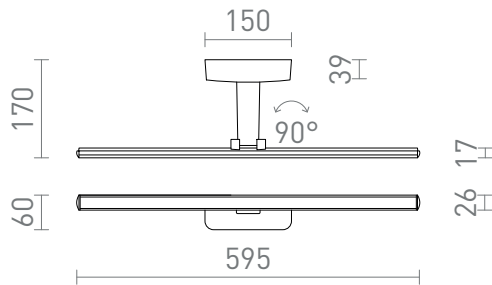

NEW

ALISA 60

LED 12W 628 lm Ra 82

Γραμμικό πλαστικό φωτιστικό τοίχου LED με ανακλινόμενη κεφαλή. Κατάλληλο για φωτισμό εικόνων.

Λιανική τιμή EUR με ΦΠΑ

R14148

ALISA 60 Επιτοίχιος μαύρο ματ πλαστικό 230V
LED 12W 3000K

78,00

90°

0,498

3D model

manual