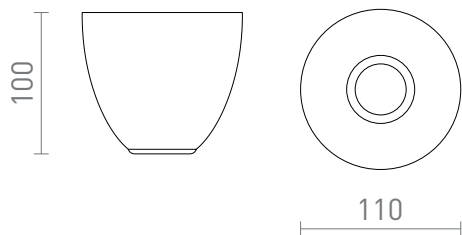

# REACH

Metalowa lampa sufitowa lub ścienna, przystosowana do dekoracyjnych źródeł światła LED o trzonku E27.

Polecona cena PLN brutto

R14384	REACH sufitowa biała 230V LED E27 11W	215,-
R14385	REACH sufitowa miedz szcztokowana 230V LED E27 11W	268,-
R14386	REACH sufitowa czarna 230V LED E27 11W	215,-