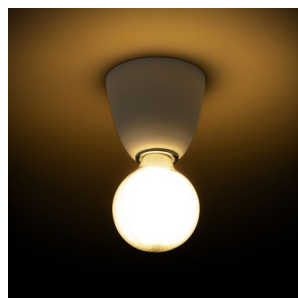

# REACH

Metalowa lampa sufitowa lub ścienna, przystosowana do dekoracyjnych źródeł światła LED o trzonku E27.

Polecona cena PLN brutto

R14384	REACH sufitowa biała 230V LED E27 11W	215,-
R14385	REACH sufitowa miedz szcztokowana 230V LED E27 11W	268,-
R14386	REACH sufitowa czarna 230V LED E27 11W	215,-