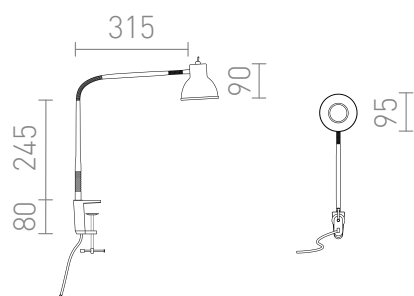

# HARMONY

Lámpara de sobremesa con pinza en C diseñada para montaje de sobremesa, compatible con fuentes de luz LED GU10. La distancia máxima de la pinza es de 5,5 cm.

Precio recomendado EUR con IVA

R14377

HARMONY Con pinza para escritorio negro  
230V LED GU10 8W

68,00

3D model

PDF manual

G11841