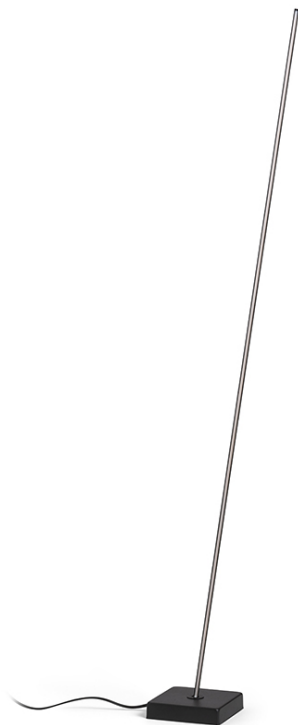

NEW

ANEMONA 120

LED 15W 600 lm Ra 80

Moderna lámpara de pie LED angular con función basculante. La luz se emite desde un lado.

Precio recomendado EUR con IVA

R14184	ANEMONA 120 en pie negro 230V LED 15W 3000K	188,00
--------	---	--------

 3D model

 manual