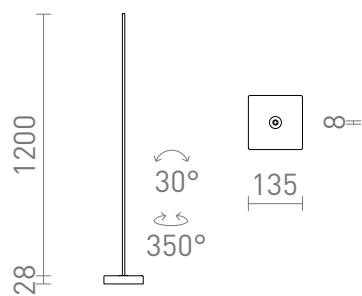

NEW

ANEMONA 120

LED 15W 600 lm Ra 80

Moderna lámpara de pie LED angular con función basculante. La luz se emite desde un lado.

Precio recomendado EUR con IVA

R14184	ANEMONA 120 en pie negro 230V LED 15W 3000K	188,00
--------	---	--------

 3D model

 manual