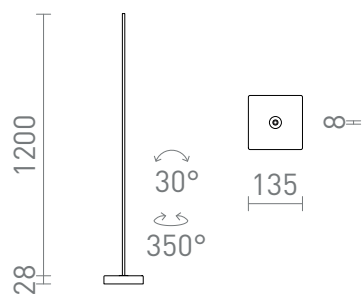

# ANEMONA 120

LED 15W 600 lm Ra 80

Modern, kantet, justerbar gulvlampe med indbygget LED, der afgiver lys fra den ene side.

RP DKK inkl. MOMS

R14184

ANEMONA 120 gulv sort 230V LED 15W 3000K

1 400,-

 3D model