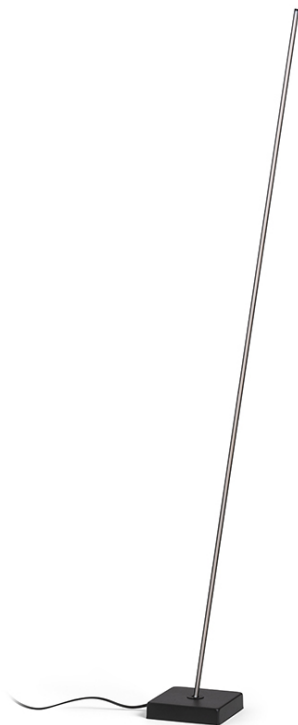

# ANEMONA 120

LED 15W 600 lm Ra 80

Modern, kantet, justerbar gulvlampe med indbygget LED, der afgiver lys fra den ene side.

RP DKK inkl. MOMS

R14184

ANEMONA 120 gulv sort 230V LED 15W 3000K

1 400,-

 3D model