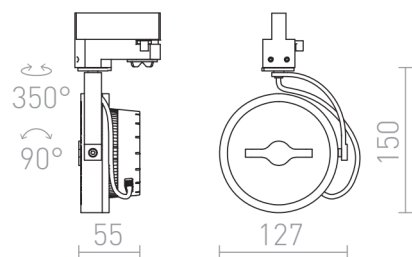

KELLY

LED 12W 600 lm Ra 80

Foco para calha trifásica. Módulo de LED incluído.

Preço recomendado EUR incluindo IVA

R14546	KELLY LED para calha trifásica branco 230V LED 12W 24° 3000K	78,00
R14547	KELLY LED para calha trifásica preto 230V LED 12W 24° 3000K	78,00

 3D model

 manual