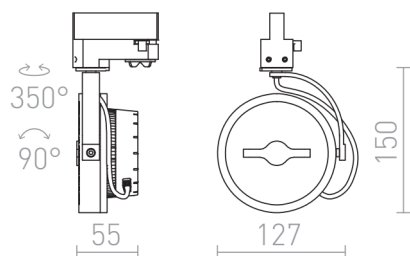

# KELLY

LED 12W 600 lm Ra 80

Προβολέας ράγας φωτισμού τριών κυκλωμάτων με ενσωματωμένη πηγή φωτός LED.

Λιανική τιμή EUR με ΦΠΑ

R14546	KELLY LED για ράγες φωτισμού τριών κυκλωμάτων λευκό 230V LED 12W 24° 3000K	78,00
R14547	KELLY LED για ράγες φωτισμού τριών κυκλωμάτων μαύρο 230V LED 12W 24° 3000K	78,00

 3D model

 manual