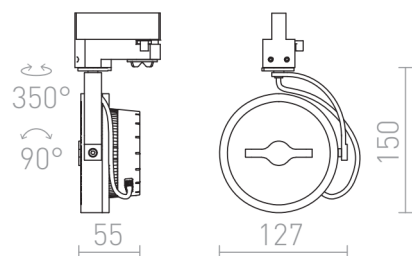

KELLY

LED 12W 600 lm Ra 80

Foco para carriles trifásicos con LED integrado.

Precio recomendado EUR con IVA

R14546	KELLY LED para carril trifásico blanco 230V LED 12W 24° 3000K	78,00
R14547	KELLY LED para carril trifásico negro 230V LED 12W 24° 3000K	78,00

 3D model

 manual