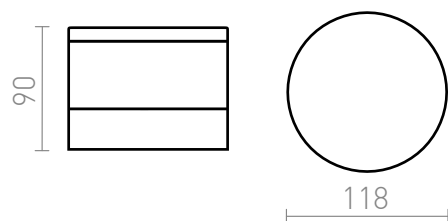

NEW

BRENDA

LED-Aufbauleuchte für den Außenbereich mit sanfter, gleichmäßiger Lichtabgabe zu den Seiten.

EV EUR inkl. MwSt

R14202

BRENDA Aufbauleuchte schwarz 230V LED 9W
IP65 3000K

88,00

IP65

[3D model](#)

[manual](#)