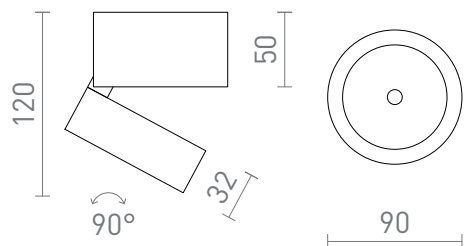

NEW

FLAVIO R

LED 6W 640 lm Ra 80

Projetor LED de superfície para exterior com função de inclinação que pode ser montado no teto ou na parede.

Preço recomendado EUR incluindo IVA

R14200	FLAVIO R montado à superfície cinzento claro 230V LED 6W 110° IP54 3000K	98,00
R14201	FLAVIO R montado à superfície preto 230V LED 6W 110° IP54 3000K	98,00

IP54

 3D model

 manual