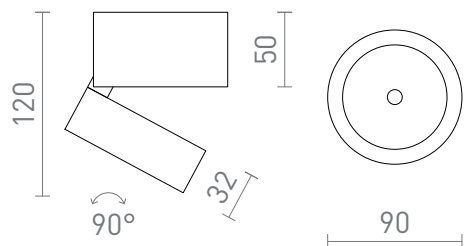

NEW

FLAVIO R

LED 6W 640 lm Ra 80

Faretto LED inclinabile per esterni con installazione a soffitto o a parete.

PVC EUR IVA inclusa

IP54

R14200	FLAVIO R applique/plafoniera grigio chiaro 230V LED 6W 110° IP54 3000K	98,00
R14201	FLAVIO R applique/plafoniera nero 230V LED 6W 110° IP54 3000K	98,00

 3D model

 manual