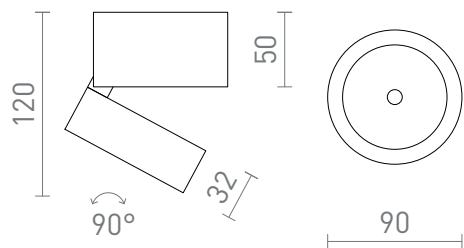

# FLAVIO R

LED 6W 640 lm Ra 80

Projecteur d'extérieur LED inclinable à monter au plafond ou au mur.

Prix de vente conseillé EUR TTC

R14200	FLAVIO R montage en surface gris clair 230V LED 6W 110° IP54 3000K	98,00
R14201	FLAVIO R montage en surface noir 230V LED 6W 110° IP54 3000K	98,00

IP54

 3D model

 manual