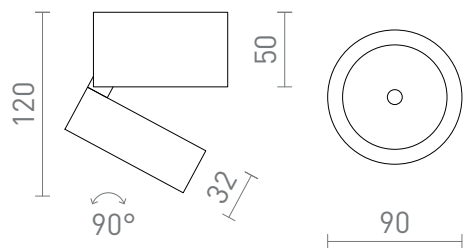

NEW

FLAVIO R

LED 6W 640 lm Ra 80

Venkovní přisazený náklonný LED reflektor s možností stropní nebo nástěnné instalace.

MOC CZK vč DPH

R14200	FLAVIO R přisazená světle šedá 230V LED 6W 110° IP54 3000K	2 300,-
R14201	FLAVIO R přisazená černá 230V LED 6W 110° IP54 3000K	2 300,-

IP54

 3D model

 manual