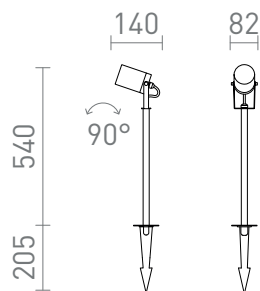

NEW

NAVONA 47

Spot exterior din alumini pe un varf pentru surse de lumina LED GU10. Include un cablu de alimentare de un metru fara priza.

preț recomandat cu amănuntul RON cu TVA inclus

R14138	NAVONA 47 cu vârf antracit 230V LED GU10 8W IP65	420,-
--------	---	-------

IP65

3D model

PDF manual

G11841