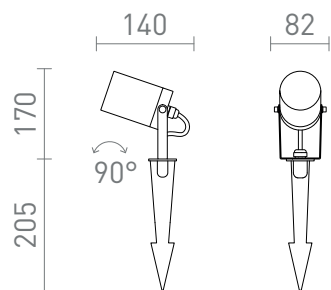

NEW

NAVONA

Spot exterior din aluminiu pe un varf pentru surse de lumina LED GU10. Include un cablu de alimentare de un metru fara priza.

preț recomandat cu amănuntul RON cu TVA inclus

R14137	NAVONA cu vârful antracit 230V LED GU10 8W IP54	258,-
--------	--	-------

IP54

3D model

PDF manual

G11841