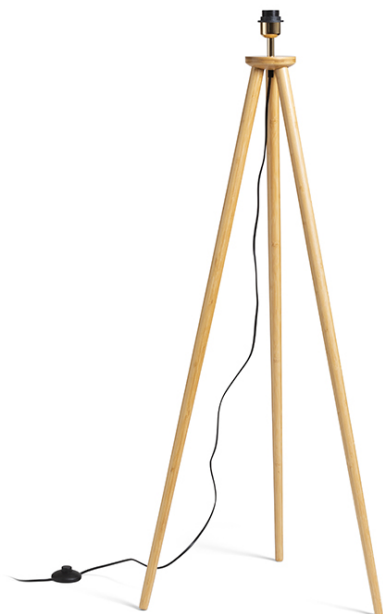

NEW

BASCO STOJANOVY PODSTAVEC

Stolný bambusový podstavec pre tienidlá s držiakom E27. Vhodné pre tienidlá AMBITUS 30/21, AMBITUS 46/24, CONNY 25/30, CONNY 35/30, JAKARANDA a RON 40/25.

MOC EUR vr DPH

R14147	BASCO stojanový podstavec bambus 230V LED E27 15W	220,00
--------	--	--------