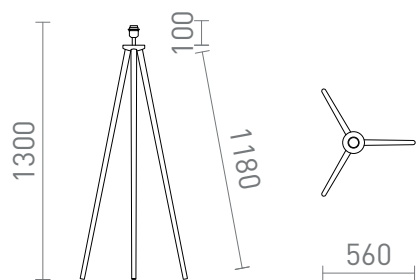

NEW

BASCO STOJANOVY PODSTAVEC

Stolný bambusový podstavec pre tienidlá s držiakom E27. Vhodné pre tienidlá AMBITUS 30/21, AMBITUS 46/24, CONNY 25/30, CONNY 35/30, JAKARANDA a RON 40/25.

MOC EUR vr DPH

R14147	BASCO stojanový podstavec bambus 230V LED E27 15W	220,00
--------	--	--------

 3D model

 manual

G13461