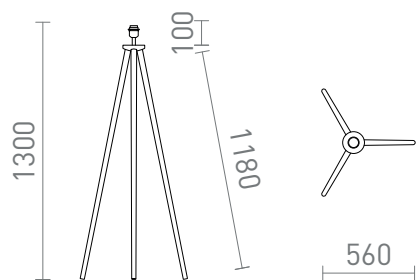

3D model

PDF manual

G13461