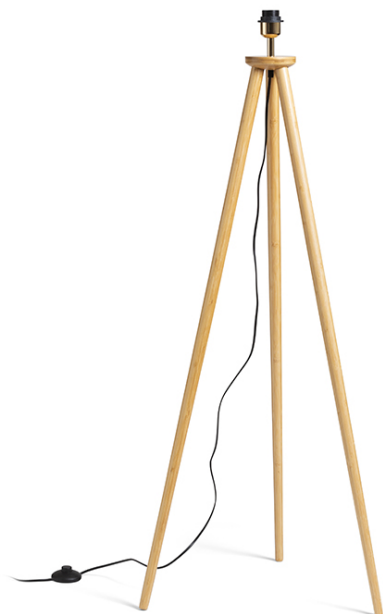

# BASCO ПОДОВА СТОИКА

Стояща бамбукова основа за абажури с дръжка E27. Подходяща за абажури: АМБИТУС 30/21, АМБИТУС 46/24, КОНИ 25/30, КОНИ 35/30, ДЖАКАРАНДА, РОН 40/25.

цена на дребно BGN с ДДС

R14147

BASCO стойка за подова лампа бамбук 230V  
LED E27 15W