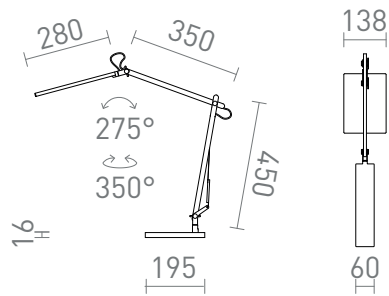

LED 10W 1000 lm Ra 80

Arbetsbordslampa med inbyggd LED, ledad arm och en dimmerbrytare på reflektorns ovasida för trestegsdimning och justerbar färgtemperatur. Lampan kan fästas på ett skrivbord eller en hylla genom att köpa en separat EMA C-klämma (R14290, R14291).

RP SEK inkl. MOMS

R14292	NORMA DIMB bordlampa vit/röd 230V LED 10W 100° 3000K 4000K 6500K	1 750,-
R14293	NORMA DIMB bordlampa svart/röd 230V LED 10W 100° 3000K 4000K 6500K	1 750,-