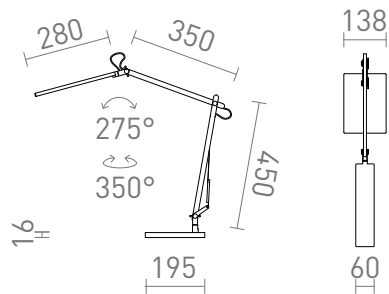

NEW

NORMA

LED 10W 1000 lm Ra 80

Lampa LED de birou cu doua brate, cu un intrerupator de intensitate situat in partea de sus a reflectorului pentru reglarea intensitatii in trei trepte si a temperaturii de culoare reglabile. Lampa poate fi atasata la un birou sau raft prin achizitionarea unei cleme C EMA separata (R14290, R14291).

preț recomandat cu amănuntul RON cu TVA inclus

R14292	NORMA DIMM de masă alb/roșu 230V LED 10W 100° 3000K 4000K 6500K	750,-
R14293	NORMA DIMM de masă negru/roșu 230V LED 10W 100° 3000K 4000K 6500K	750,-