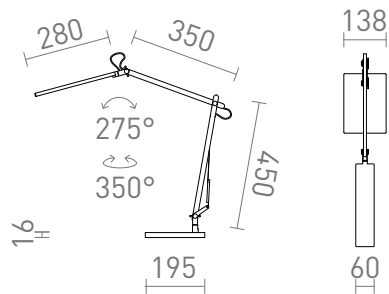

NEW

NORMA

LED 10W 1000 lm Ra 80

Lampada da tavolo a LED con due bracci. Il comando dell'intensità luminosa e del colore si trova sulla parte superiore del riflettore. Dimmerazione a tre livelli. La lampada può essere montata sul piano del tavolo o su uno scaffale acquistando un supporto EMA separato (R14290, R14291).

PVC EUR IVA inclusa

R14292	NORMA DIMM da tavolo bianco/rosso 230V LED 10W 100° 3000K 4000K 6500K	150,00
R14293	NORMA DIMM da tavolo nero/rosso 230V LED 10W 100° 3000K 4000K 6500K	150,00

3D model

PDF manual