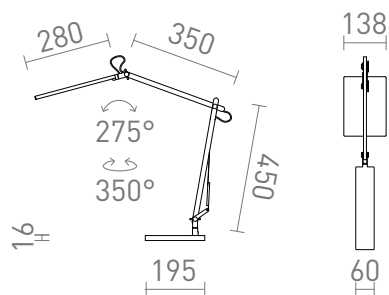

LED 10W 1000 lm Ra 80

LED asztali lámpa két karral. A fényerősség és a szín szabályozása a reflektor tetején található. Háromfokozatú fényerőszabályozás. A lámpa az EMA (R14290, R14291) rögzítő külön megvásárlásával az asztallapra vagy polcra is rögzíthető.

ajánlott kiskereskedelmi ár HUF áfával

R14292	NORMA DIMM asztali lámpa fehér/piros 230V LED 10W 100° 3000K 4000K 6500K	60 300,-
R14293	NORMA DIMM asztali lámpa fekete/piros 230V LED 10W 100° 3000K 4000K 6500K	60 300,-