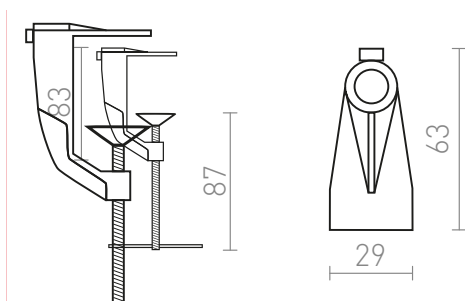

NEW

EMA C-CLAMP

Clema C metalica pentru lampi EMA sau NORMA, conceputa pentru a fi atasata pe blaturile unei mese.
preț recomandat cu amănuntul RON cu TVA inclus

R14290	EMA clema pentru birouri alb	48,-
R14291	EMA clema pentru birouri negru	48,-

 3D model

 manual