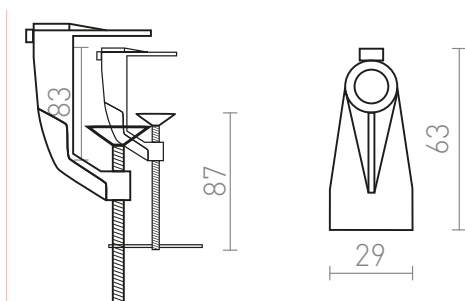

NEW

BRAÇADEIRA EMA C

Braçadeira de metal para lâmpadas EMA ou NORMA, projetada para ser fixada em tampos de mesa.

Preço recomendado EUR incluindo IVA

R14290	EMA grampo para secretárias branco	9,50
R14291	EMA grampo para secretárias preto	9,50

 3D model

 manual