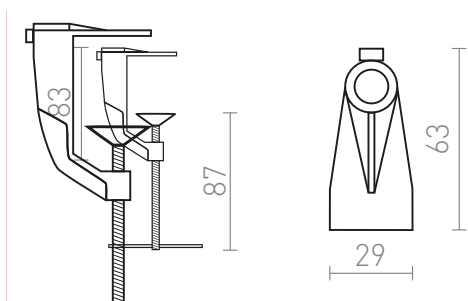

NEW

ZACISK EMA-C

Metalowy zacisk typu C do lamp EMA lub NORMA, przeznaczony do mocowania na blacie lub stole.

Polecona cena PLN brutto

R14290	EMA lampa z zaciskiem na biurko biała	48,-
R14291	EMA lampa z zaciskiem na biurko czarna	48,-

3D model

manual