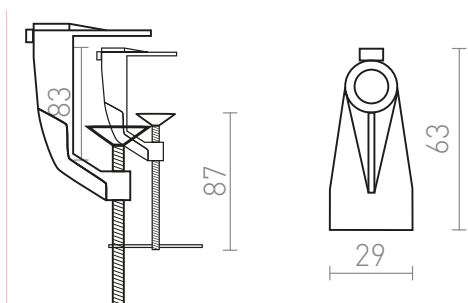

# SUPPORTO EMA

Supporto metallico per lampade EMA o NORMA da fissare al piano del tavolo.

PVC EUR IVA inclusa

R14290	EMA supporto per il tavolo bianco	9,50
R14291	EMA supporto per il tavolo nero	9,50

[3D model](#)