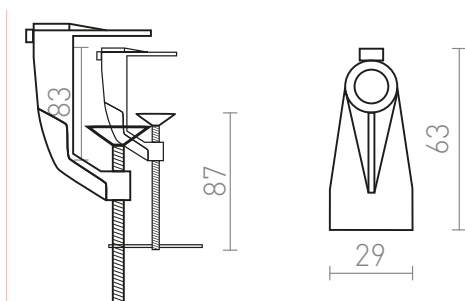

NEW

EMA C-ΣΦΗΓΚΤΗΡΑΣ

Μεταλλικός σφιγκτήρας C για λαμπτήρες EMA ή NORMA, σχεδιασμένος για να στερεώνεται σε επιτραπέζια

λιανική τιμή EUR με ΦΠΑ

R14290	EMA c-σφιγκτήρας για γραφεία λευκό	9,50
R14291	EMA c-σφιγκτήρας για γραφεία μαύρο	9,50

3D model

manual