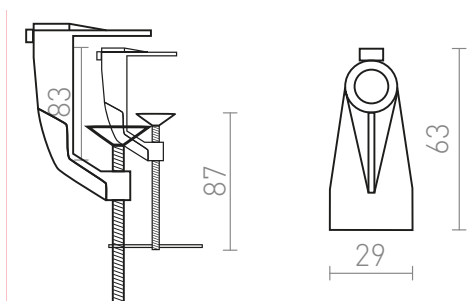

NEW

EMA ДРЪЖКА

Метален държач за лампи EMA или NORMA за закрепване към плота на масата.
цена на дребно BGN с ДДС

R14290	EMA дръжка на масата бяло	22,-
R14291	EMA дръжка на масата черно	22,-

3D model

manual