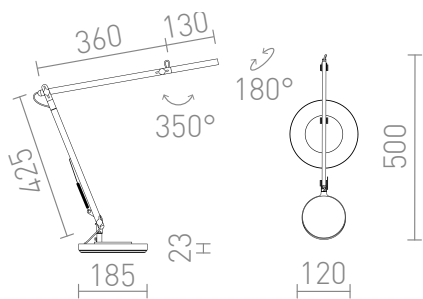

NEW

EMA STOLNA

LED 10W 1000 lm Ra 80

Pracovná stolná LED lampa s dvomi ramenami. Ovládač intenzity je umiestnený na vrchnej strane reflektora. Trojstupňové stmievanie. Možnosť prichytiť lampu k doske stola alebo k polici po zakúpení samostatného držiaka EMA (R14290, R14291).

MOC EUR vr DPH

R14288	EMA DIMM stolná biela 230V LED 10W 100° 3000K	129,00
R14289	EMA DIMM stolná čierna 230V LED 10W 100° 3000K	129,00

 3D model

 manual