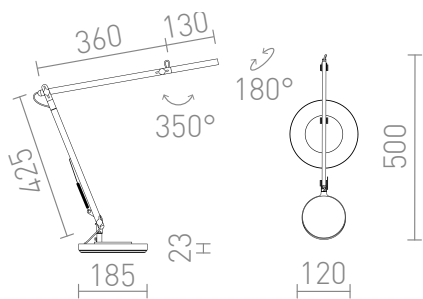

NEW

EMA DE MASA

LED 10W 1000 lm Ra 80

Lampa LED de birou cu doua brate, cu un intrerupator de intensitate situat in partea de sus a reflectorului pentru reglarea in trei trepte. Lampa poate fi atsata la un birou sau raft prin achizitionarea unei cleme C EMA separata (R14290, R14291).

preț recomandat cu amănuntul RON cu TVA inclus

R14288	EMA DIMM de masă alb 230V LED 10W 100° 3000K	645,-
R14289	EMA DIMM de masă negru 230V LED 10W 100° 3000K	645,-

 3D model

 manual