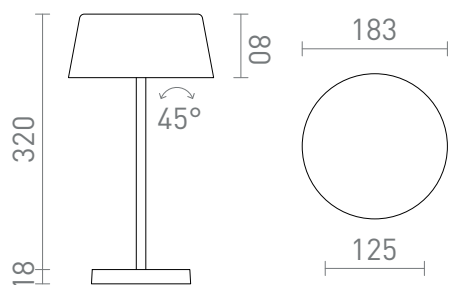

NEW

PRAHA

LED 5W 550 lm Ra 80

Stolná LED lampa v klasickom dizajne, s možnosťou naklopiť tienidlo. Trojstupňové stmievanie.

MOC EUR vr DPH

R14286	PRAHA DIMM stolná biela 230V LED 5W 100° 3000K	98,00
R14287	PRAHA DIMM stolná čierna 230V LED 5W 100° 3000K	98,00