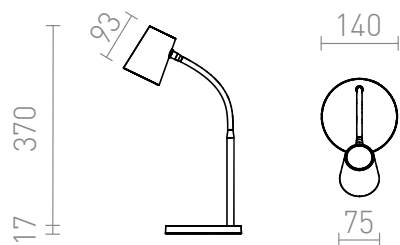

NEW

VERINA НАСТОЛНА

LED 4,5W 550 lm Ra 80

Настолна LED лампа с конусен абажур и гъвкава шийка. Управлението е разположено на основата на лампата. Трестепенно затъмняване.

цена на дребно BGN с ДДС

R14284	VERINA настолна бяло 230V LED 4.5W 100° 3000K	129,-
R14285	VERINA настолна черно 230V LED 4.5W 100° 3000K	129,-

 3D model

 manual