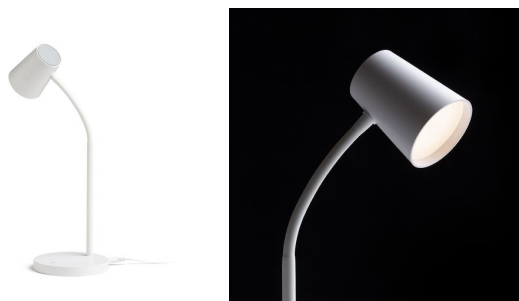

NEW

VERINA НАСТОЛНА

LED 4,5W 550 lm Ra 80

Настолна LED лампа с конусен абажур и гъвкава шийка. Управлението е разположено на основата на лампата. Трестепенно затъмняване.

цена на дребно BGN с ДДС

R14284	VERINA настолна бяло 230V LED 4.5W 100° 3000K	129,-
R14285	VERINA настолна черно 230V LED 4.5W 100° 3000K	129,-