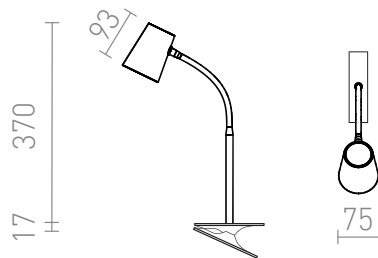

180

100°

3D model

manual