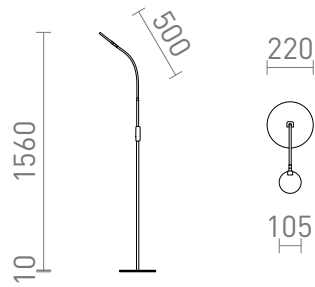

LED 5W 580 lm Ra 80

Himmennettävä lattiavalaisin, jossa on hanhenkaula ja sisäänrakennettu LED-lamppu, jota peittää maitomainen diffuusori pehmeää valaistusta varten. Kytкин sijaitsee valaisimen rungossa.

suositushinta EUR sis. alv

R14280	CELESTE DIMM lattia valkoinen 230V LED 5W 100° 3000K	150,00
R14281	CELESTE DIMM lattia musta 230V LED 5W 100° 3000K	150,00