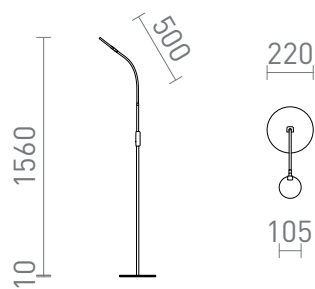

NEW

CELESTE DE PIE

LED 5W 580 lm Ra 80

Lámpara de pie regulable con cuello de cisne y LED incorporado cubierto por un difusor lechoso para una iluminación suave. El interruptor está situado en el cuerpo de la lámpara.

Precio recomendado EUR con IVA

R14280	CELESTE DIMM en pie blanco 230V LED 5W 100° 3000K	150,00
R14281	CELESTE DIMM en pie negro 230V LED 5W 100° 3000K	150,00

 3D model

 manual