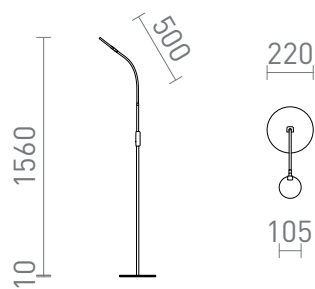

NEW

CELESTE GULV

LED 5W 580 lm Ra 80

Dæmpbar gulvlampe med svanehals og indbygget LED-lampe, dækket af en mat diffusor for blød belysning.
Afbryderen er placeret på lampens krop.

RP DKK inkl. MOMS

R14280	CELESTE DIMM gulv hvid 230V LED 5W 100° 3000K	1 150,-
R14281	CELESTE DIMM gulv sort 230V LED 5W 100° 3000K	1 150,-

 3D model

 manual