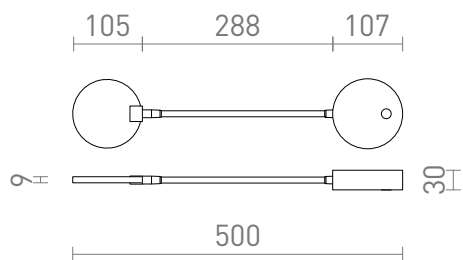

NEW

CELESTE

LED 4,8W 480 lm Ra 80

Nástenná LED lampa na ohybnom krku, s kruhovým reflektorom vybaveným mliečnym difúzérrom na rozptýlené osvetlenie. Vypínač je umiestnený na základni.

MOC EUR vr DPH

R14278	CELESTE nástenná biela 230V LED 4.8W 3000K	58,00
R14279	CELESTE nástenná čierna 230V LED 4.8W 3000K	58,00

3D model

manual