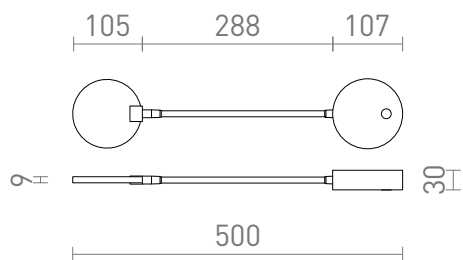

LED 4,8W 480 lm Ra 80

Stenska svetilka z gosjim vratom in vgrajeno LED diodo, prekrito z mlečnim difuzorjem za mehko osvetlitev.
Stikalo se nahaja na dnu svetilke.

Preporučena cena EUR s PDV-OM

R14278	CELESTE stenska bela 230V LED 4.8W 3000K	58,00
R14279	CELESTE stenska črna 230V LED 4.8W 3000K	58,00