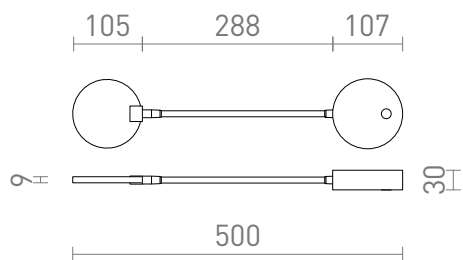

NEW

CELESTE

LED 4,8W 480 lm Ra 80

Aplica LED cu gat flexibil si reflector circular echipat cu difuzor lptos pentru iluminare slaba. Comutatorul este situat pe baza.

preț recomandat cu amănuntul RON cu TVA inclus

R14278	CELESTE de perete alb 230V LED 4.8W 3000K	258,-
R14279	CELESTE de perete negru 230V LED 4.8W 3000K	258,-

3D model

manual