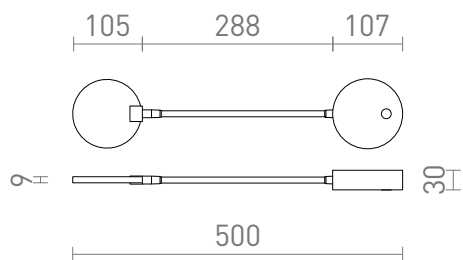

NEW

CELESTE

LED 4,8W 480 lm Ra 80

LED fali lámpa hajlékony nyakon, kör alakú fényvisszaverővel, amely tejes diffuzorral van ellátva a szórt fény érdekében. A kapcsoló a talpon található.

ajánlott kiskereskedelmi ár HUF áfával

R14278	CELESTE fali lámpa fehér 230V LED 4.8W 3000K	22 500,-
R14279	CELESTE fali lámpa fekete 230V LED 4.8W 3000K	22 500,-

3D model

manual