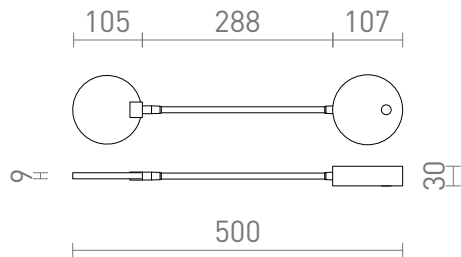

NEW

CELESTE

LED 4,8W 480 lm Ra 80

Επιτοίχιο φωτιστικό με λαιμόκοψη και ενσωματωμένο LED που καλύπτεται από γαλακτώδες διαχύτη για απαλό φωτισμό. Ο διακόπτης βρίσκεται στη βάση του λαμπήρα.

Λιανική τιμή EUR με ΦΠΑ

R14278	CELESTE Επιτοίχιος λευκό 230V LED 4.8W 3000K	58,00
R14279	CELESTE Επιτοίχιος μαύρο 230V LED 4.8W 3000K	58,00

3D model

PDF manual