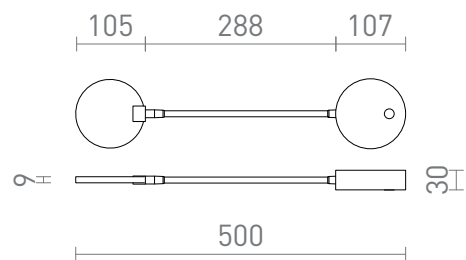

NEW

CELESTE

LED 4,8W 480 lm Ra 80

Applique LED avec bras flexible à tête circulaire équipée d'un diffuseur laiteux pour une lumière diffuse.
L'interrupteur est situé sur l'embase.

Prix de vente conseillé EUR TTC

R14278	CELESTE murale blanc 230V LED 4.8W 3000K	58,00
R14279	CELESTE murale noir 230V LED 4.8W 3000K	58,00

3D model

manual