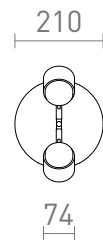

## NOVA STOJANOVA

LED 2x3,5W 480 lm Ra 80

Stojanová LED lampa s dvomi reflektormi s mliečnymi difúzermi na rozptýlené osvetlenie.

MOC EUR vr DPH

|        |   |        |
|--------|---|--------|
| R14276 | NOVA II stojanová biela chróm/mliečny akrylát<br>230V LED 2x3.5W 3000K  | 178,00 |
| R14277 | NOVA II stojanová čierna chróm/mliečny akrylát<br>230V LED 2x3.5W 3000K | 178,00 |