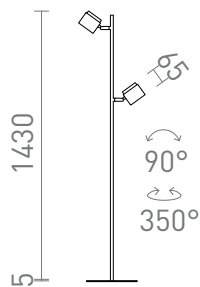

## NOVA STOJANOVA

LED 2x3,5W 480 lm Ra 80

Stojanová LED lampa s dvomi reflektormi s mliečnymi difúzermi na rozptýlené osvetlenie.

MOC EUR vr DPH

|        |   |        |
|--------|---|--------|
| R14276 | NOVA II stojanová biela chróm/mliečny akrylát<br>230V LED 2x3.5W 3000K  | 178,00 |
| R14277 | NOVA II stojanová čierna chróm/mliečny akrylát<br>230V LED 2x3.5W 3000K | 178,00 |