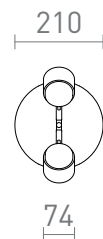

NEW

NOVA DA TERRA

LED 2x3,5W 480 lm Ra 80

Lampada a LED a terra con due riflettori con diffusori lattiginosi per un'illuminazione diffusa.

PVC EUR IVA inclusa

R14276	NOVA II da terra bianco cromo/acrilico smerigliato 230V LED 2x3.5W 3000K	178,00
R14277	NOVA II da terra nero cromo/acrilico smerigliato 230V LED 2x3.5W 3000K	178,00