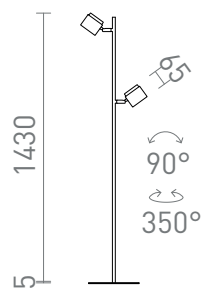

NEW

NOVA DA TERRA

LED 2x3,5W 480 lm Ra 80

Lampada a LED a terra con due riflettori con diffusori lattiginosi per un'illuminazione diffusa.

PVC EUR IVA inclusa

R14276	NOVA II da terra bianco cromo/acrilico smerigliato 230V LED 2x3.5W 3000K	178,00
R14277	NOVA II da terra nero cromo/acrilico smerigliato 230V LED 2x3.5W 3000K	178,00