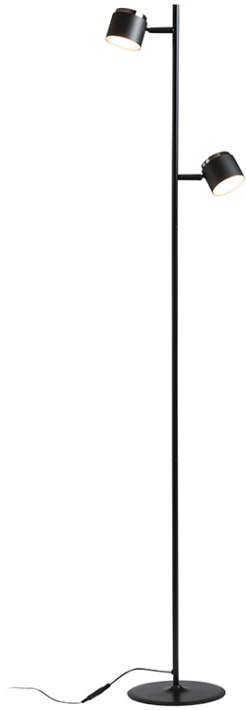

NEW

NOVA ΕΠΙΔΑΠΕΔΙΟ

LED 2x3,5W 480 lm Ra 80

Φωτιστικό δαπέδου με ενσωματωμένο LED και δύο προβολείς με παγωμένο διαχύτη για απαλό φωτισμό.

Λιανική τιμή EUR με ΦΠΑ

R14276	NOVA II φωτιστικό δαπέδου λευκό χρώμιο/θαμπό ακρυλικό 230V LED 2x3.5W 3000K	178,00
R14277	NOVA II φωτιστικό δαπέδου μαύρο χρώμιο/θαμπό ακρυλικό 230V LED 2x3.5W 3000K	178,00