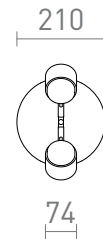

NEW

NOVA ΕΠΙΔΑΠΕΔΙΟ

LED 2x3,5W 480 lm Ra 80

Φωτιστικό δαπέδου με ενσωματωμένο LED και δύο προβολείς με παγωμένο διαχύτη για απαλό φωτισμό.

Λιανική τιμή EUR με ΦΠΑ

R14276	NOVA II φωτιστικό δαπέδου λευκό χρώμιο/θαμπό ακρυλικό 230V LED 2x3.5W 3000K	178,00
R14277	NOVA II φωτιστικό δαπέδου μαύρο χρώμιο/θαμπό ακρυλικό 230V LED 2x3.5W 3000K	178,00