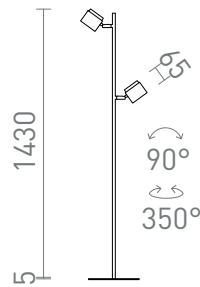

NEW

NOVA ΕΠΙΔΑΠΕΔΙΟ

LED 2x3,5W 480 lm Ra 80

Φωτιστικό δαπέδου με ενσωματωμένο LED και δύο προβολείς με παγωμένο διαχύτη για απαλό φωτισμό.

Λιανική τιμή EUR με ΦΠΑ

R14276	NOVA II φωτιστικό δαπέδου λευκό χρώμιο/θαμπό ακρυλικό 230V LED 2x3.5W 3000K	178,00
R14277	NOVA II φωτιστικό δαπέδου μαύρο χρώμιο/θαμπό ακρυλικό 230V LED 2x3.5W 3000K	178,00