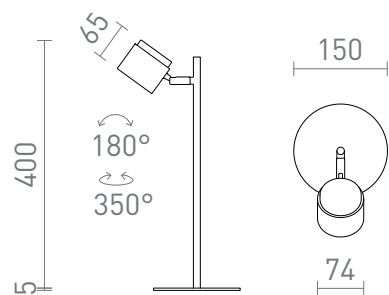

NEW

NOVA DA TAVOLO

LED 4,2W 425 lm Ra 80

Lampada a terra a LED con diffusore color latte per un'illuminazione diffusa.

PVC EUR IVA inclusa

R14274	NOVA da tavolo bianco cromo/acrilico smerigliato 230V LED 4.2W 3000K	78,00
R14275	NOVA da tavolo nero cromo/acrilico smerigliato 230V LED 4.2W 3000K	78,00

 3D model

 manual