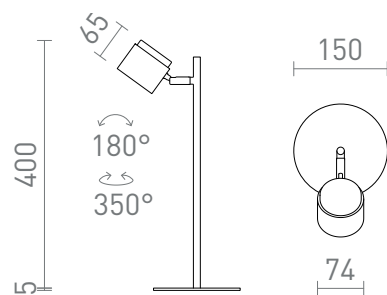

NEW

NOVA LAMPE DE TABLE

LED 4,2W 425 lm Ra 80

Lampe de bureau LED avec diffuseur laiteux pour un éclairage diffus.

Prix de vente conseillé EUR TTC

R14274	NOVA table blanc chrome/acrylique dépoli 230V LED 4.2W 3000K	78,00
R14275	NOVA table noir chrome/acrylique dépoli 230V LED 4.2W 3000K	78,00