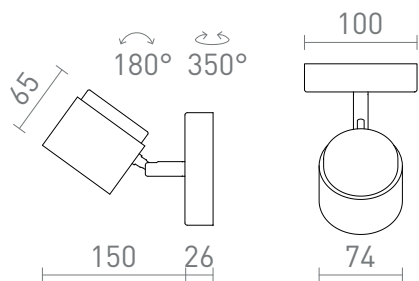

NEW

NOVA I

LED 4,2W 425 lm Ra 80

Nástenné nakláňacie LED svietidlo s mliečnym difúzerom na rozptýlené osvetlenie.

MOC EUR vr DPH

R14272	NOVA I nástenná biela chróm/mliečny akrylát 230V LED 4.2W 3000K	48,00
R14273	NOVA I nástenná čierna chróm/mliečny akrylát 230V LED 4.2W 3000K	48,00