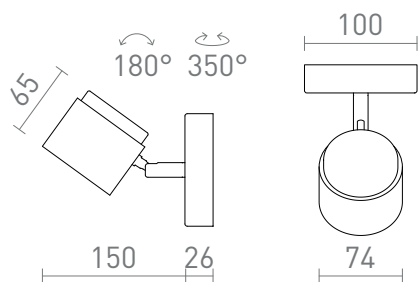

# NOVA I

LED 4,2W 425 lm Ra 80

Aplica cu LED-uri cu functie de inclinare si un difuzor lptos pentru o iluminare moale si uniforma.  
preț recomandat cu amănuntul RON cu TVA inclus

R14272	NOVA I de perete alb crom/acrilic mat 230V LED 4.2W 3000K	215,-
R14273	NOVA I de perete negru crom/acrilic mat 230V LED 4.2W 3000K	215,-

3D model

manual