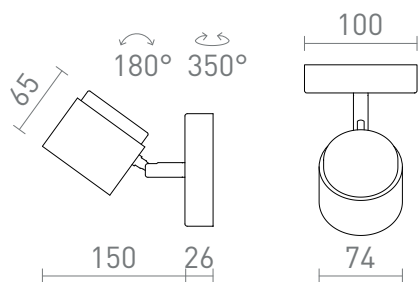

NEW

NOVA I

LED 4,2W 425 lm Ra 80

Luz de parede LED com função de inclinação e difusor leitoso para uma iluminação suave e uniforme.

Preço recomendado EUR incluindo IVA

R14272	NOVA I na parede branco cromo/acrílico fosco 230V LED 4.2W 3000K	48,00
R14273	NOVA I na parede preto cromo/acrílico fosco 230V LED 4.2W 3000K	48,00

3D model

manual