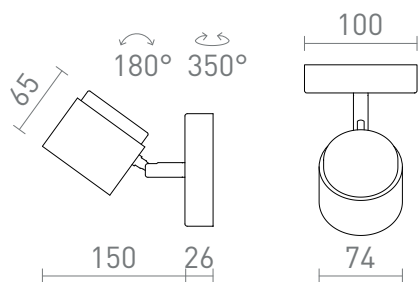

# NOVA I

LED 4,2W 425 lm Ra 80

Lampada a LED inclinabile a parete con diffusore color latte per un'illuminazione diffusa.

PVC EUR IVA inclusa

R14272	NOVA I da parete bianco cromo/acrilico smerigliato 230V LED 4.2W 3000K	48,00
R14273	NOVA I da parete nero cromo/acrilico smerigliato 230V LED 4.2W 3000K	48,00

3D model

manual